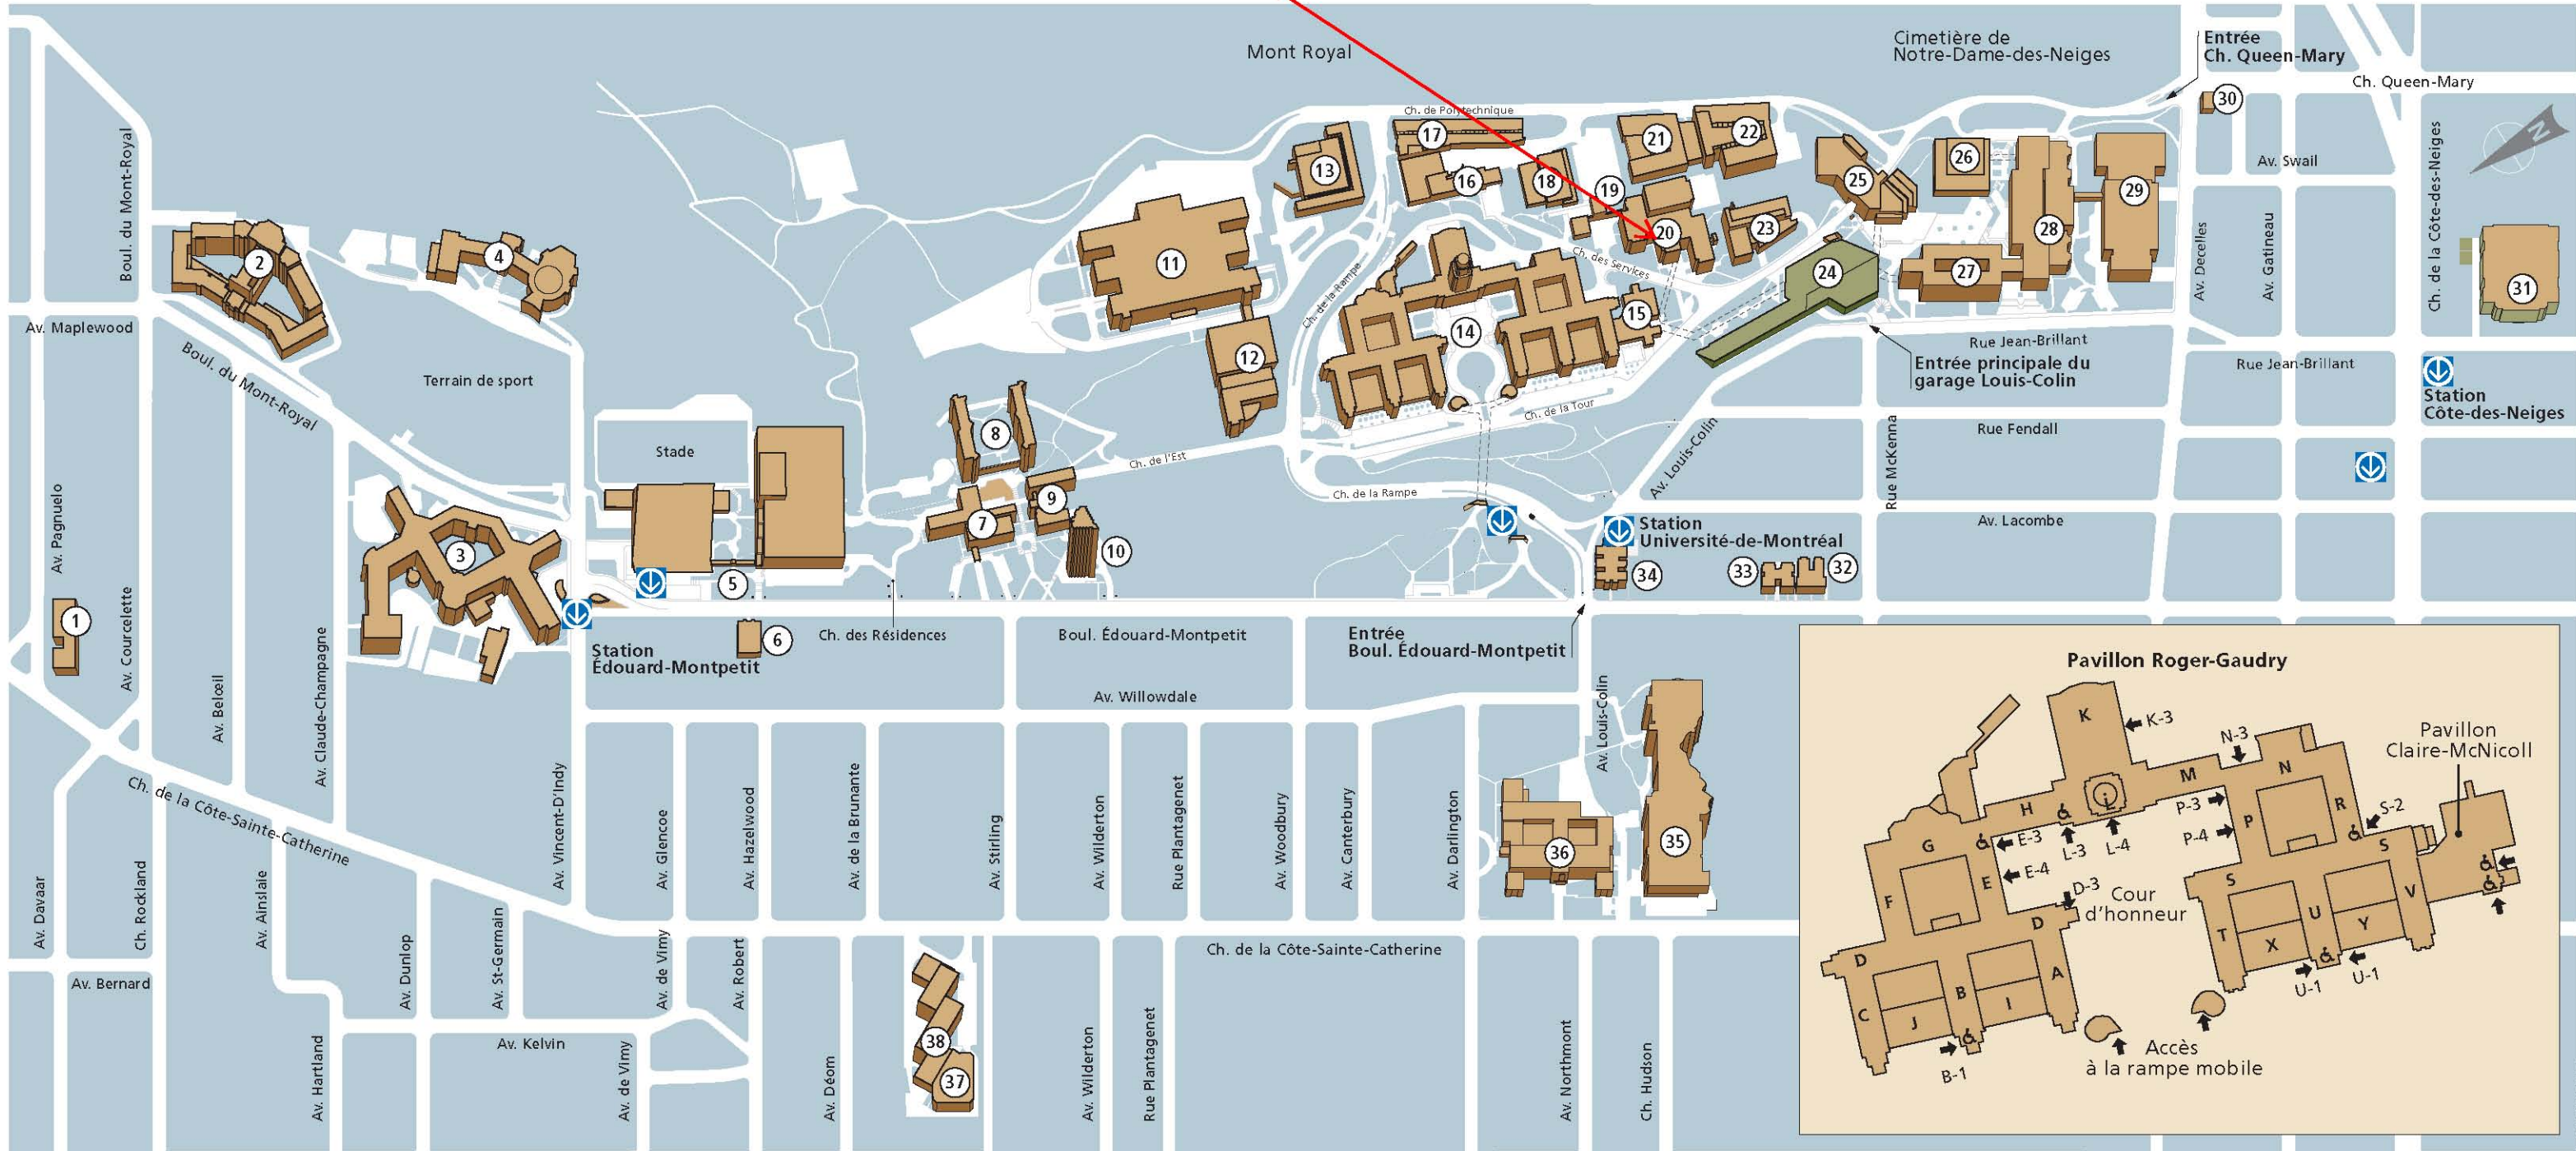

- 8 Résidence C
- 9 Résidence A et annexe
- 10 Pavillon Thérèse-Casgrain
- 11 École Polytechnique
- 12 Pavillons Pierre-Lassonde et Claudette McKay-Lassonde
- 13 Pavillon J.-Armand-Bombardier
- 14 Pavillon Roger-Gaudry

- 22 Pavillon Marcelle-Coutu
- 23 Pavillon Paul-G.-Desmarais
- 24 Garage Louis-Colin
- 25 Pavillon Samuel-Bronfman
- 26 Pavillon Maximilien-Caron
- 27 Pavillon Lionel-Groulx
- 28 3200, rue Jean-Brillant
- 29 HEC Montréal – 5255, av. Decelles

- 30 3333, chemin Queen-Mary
- 31 3744, rue Jean-Brillant
- 32 3050-3060, boulevard Édouard-Montpetit
- 33 3032-3034, boulevard Édouard-Montpetit
- 34 2910, boulevard Édouard-Montpetit
- 35 HEC Montréal – Pavillon principal
- 36 Pavillon de la Faculté de l'aménagement

- 37 Pavillon Liliane de Stewart
- 38 Pavillon Marguerite-d'Youville

 Stationnement pour visiteurs

1-1-5-15 / 10-07