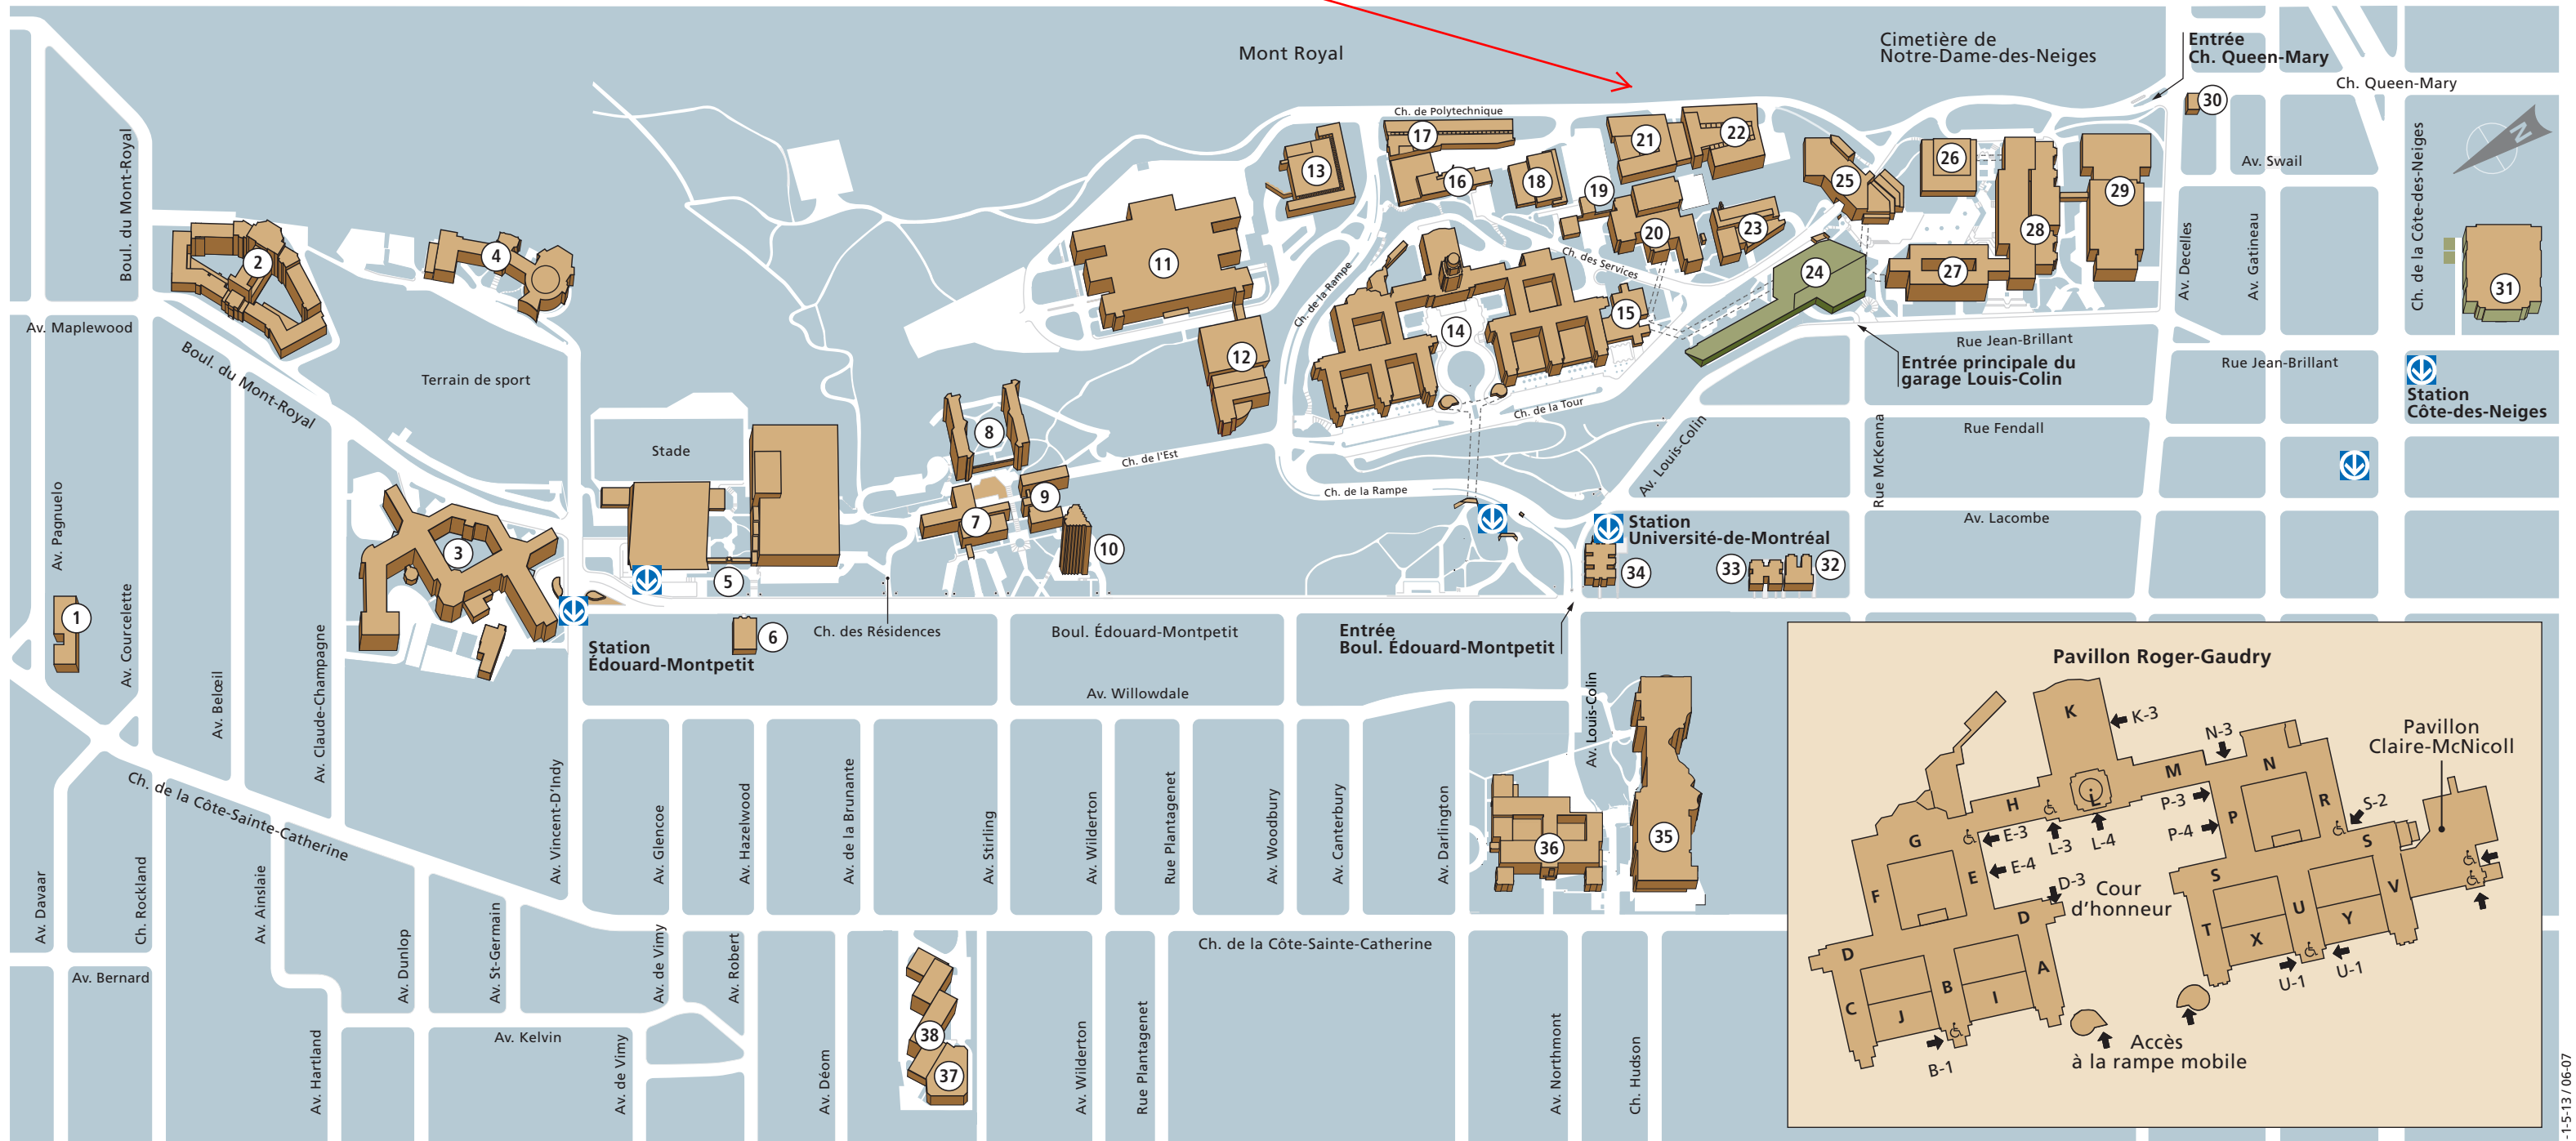

- 8 Résidence C
- 9 Résidence A et annexe
- 10 Pavillon Thérèse-Casgrain
- 11 École Polytechnique
- 12 Pavillons Pierre-Lassonde et Claudette McKay-Lassonde
- 13 Pavillon J.-Armand-Bombardier
- 14 Pavillon Roger-Gaudry

- 22 Pavillon Marcelle-Coutu
- 23 Pavillon Paul-G.-Desmarais
- 24 Garage Louis-Colin
- 25 Pavillon Samuel-Bronfman
- 26 Pavillon Maximilien-Caron
- 27 Pavillon Lionel-Groulx
- 28 3200, rue Jean-Brillant
- 29 HEC Montréal – 5255, av. Decelles

- 30 3333, chemin Queen-Mary
- 31 3744, rue Jean-Brillant
- 32 3050-3060, boulevard Édouard-Montpetit
- 33 3032-3034, boulevard Édouard-Montpetit
- 34 2910, boulevard Édouard-Montpetit
- 35 HEC Montréal – Pavillon principal
- 36 Pavillon de la Faculté de l'aménagement

- 37 Pavillon Liliane de Stewart
- 38 Pavillon Marguerite-d'Youville

 Stationnement pour visiteurs

1-1-5-13 / 06-07